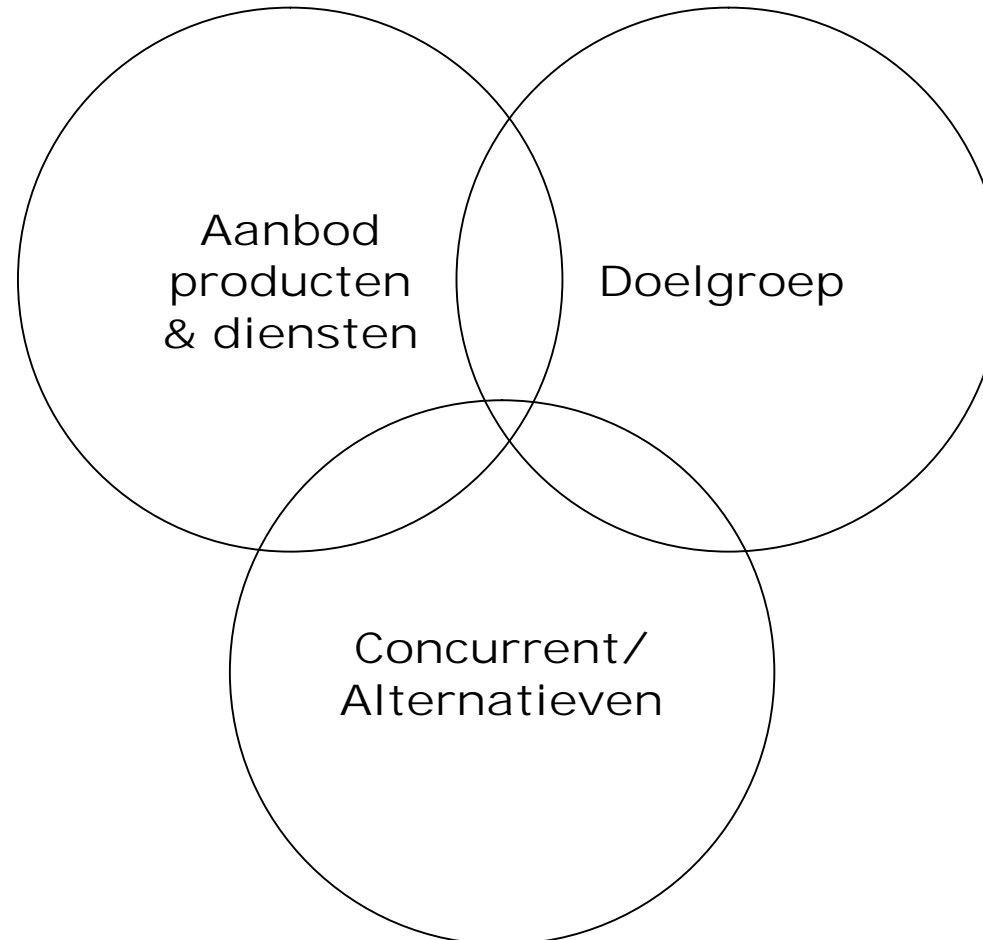

Doelgroep/ behoefte analyse